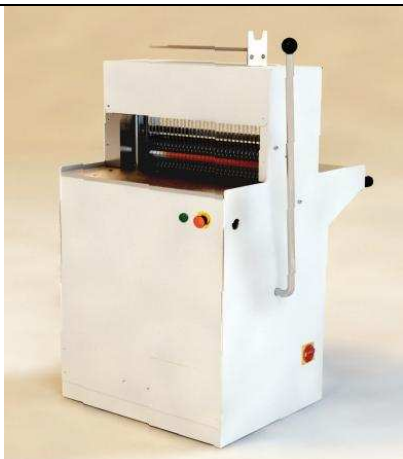

VGA

ВГА ООД

1336 София, бул. "Европа" 142

Тел./факс: 02/9276168, 02/4836504

тел: 0888 504685, 0886 186415

E-mail: office.vga.bg@gmail.com

office@vga-bg.com

URL

www.vga-bg.com

МАШИНИ ЗА РЯЗАНЕ НА ХЛЯБ

1. Машина за рязане на хляб EDM

Модел	32	32 BIG
Филии мм	13-16	13-16
kW	0.55	0.55
Тегло кг	140	140
Габарити мм	650 700 1100	650 700 1100
Цена лв